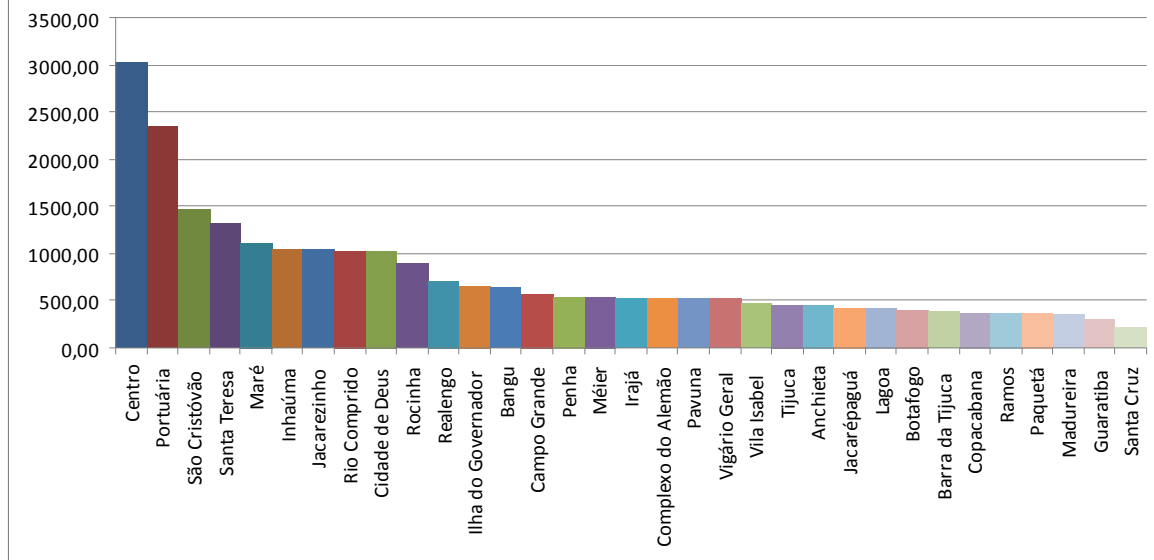

LIXO PÚBLICO PER CAPITA POR REGIÃO ADMINISTRATIVA – MAIO/2010

Posição	RA	mai-10	gramas/habitante dia
1ª	Centro	2619	3020,30
2ª	Portuária	2401	2347,09
3ª	São Cristóvão	2448	1467,50
4ª	Santa Teresa	1419	1314,22
5ª	Maré	4440	1118,17
6ª	Inhaúma	4618	1050,31
7ª	Jacarezinho	4618	1050,31
8ª	Rio Comprido	1930	1037,58
9ª	Cidade de Deus	1120	1037,30
10ª	Rocinha	1966	900,13
11ª	Realengo	5214	712,08
12ª	Ilha do Governador	4323	661,64
13ª	Bangu	8804	637,40
14ª	Campo Grande	10278	569,25
15ª	Penha	2900	547,49
16ª	Méier	5874	546,97
17ª	Irajá	2918	525,66
18ª	Complexo do Alemão	1006	523,85
19ª	Pavuna	3255	523,31
20ª	Vigário Geral	2036	520,39
21ª	Vila Isabel	2336	471,50
22ª	Tijuca	2193	460,79
23ª	Anchieta	2234	458,35
24ª	Jacarépaguá	6955	420,76
25ª	Lagoa	2034	417,30
26ª	Botafogo	2606	405,74
27ª	Barra da Tijuca	3589	384,40
28ª	Copacabana	1650	380,14
29ª	Ramos	1662	371,96
30ª	Paquetá	38	367,89
31ª	Madureira	3764	351,84
32ª	Guaratiba	1553	304,44
33ª	Santa Cruz	2462	221,15
	Total da cidade	102645	554,58

Lixo per capita (gramas/habitante dia) Maio 2010

Fonte: Lixômetro/Comlurb – Elaboração: Rio Como Vamos