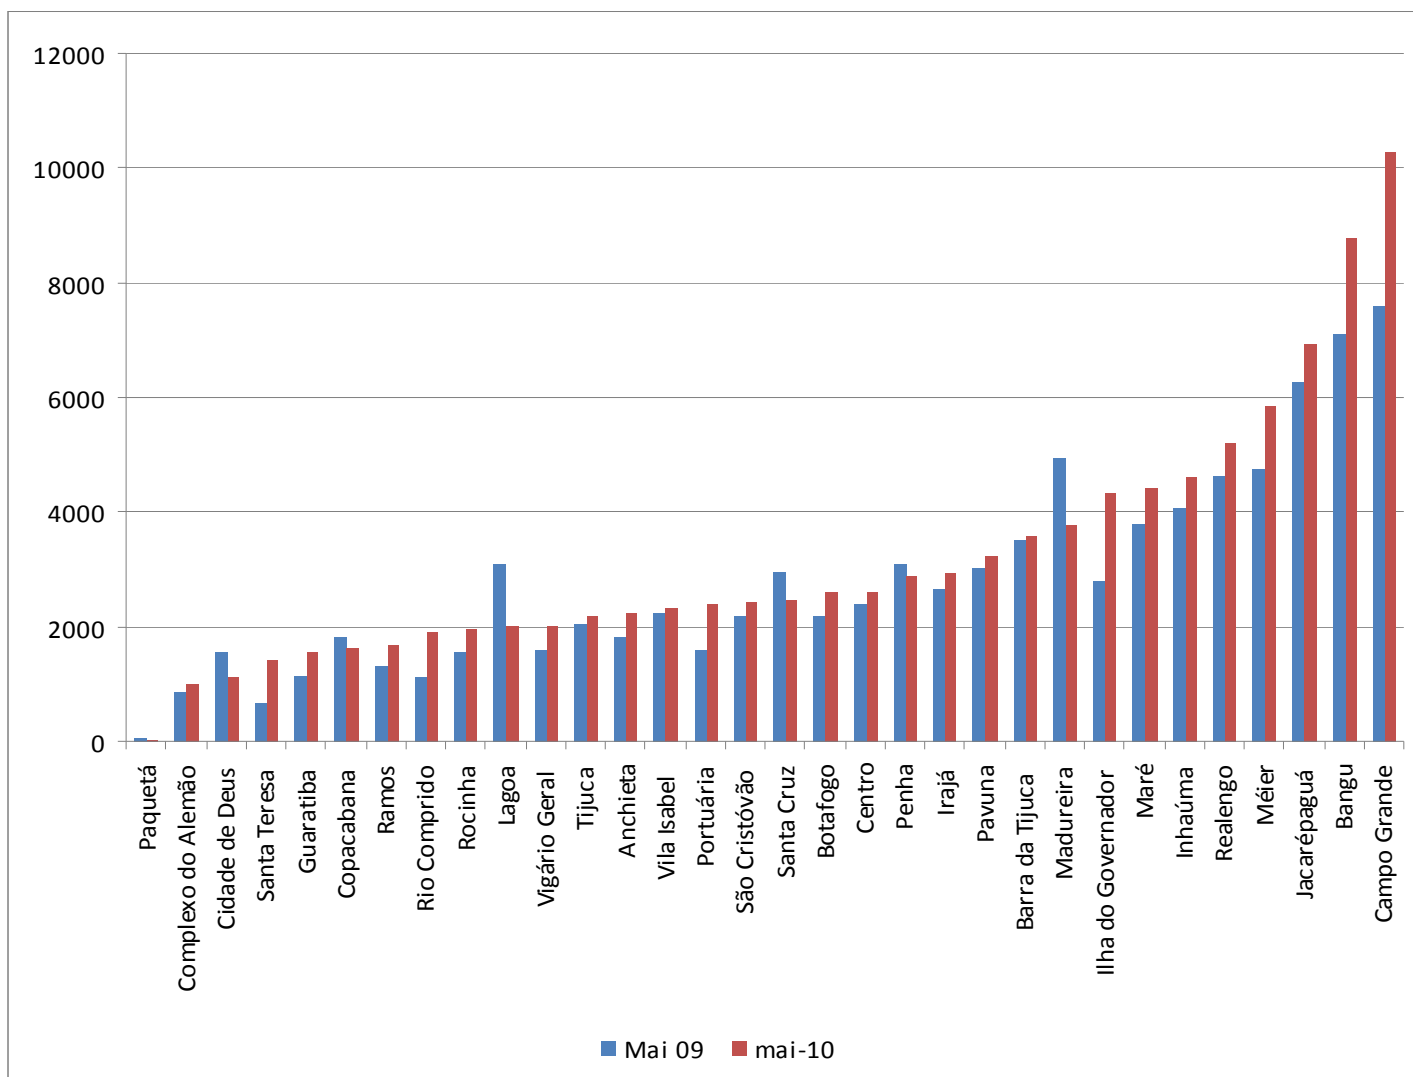

LIXO PÚBLICO COLETADO NA CIDADE NO MÊS DE MAIO – 2009 X 2010

RA	Mai 09 (ton)	Mai 10 (ton)
Paquetá	62	38
Complexo do Alemão	865	1006
Cidade de Deus	1560	1120
Santa Teresa	651	1419
Guaratiba	1150	1553
Copacabana	1797	1650
Ramos	1341	1662
Rio Comprido	1119	1930
Rocinha	1557	1966
Lagoa	3113	2034
Vigário Geral	1593	2036
Tijuca	2061	2193
Anchieta	1809	2234
Vila Isabel	2247	2336
Portuária	1589	2401
São Cristóvão	2208	2448
Santa Cruz	2970	2462
Botafogo	2204	2606
Centro	2390	2619
Penha	3096	2900
Irajá	2635	2918
Pavuna	3037	3255
Barra da Tijuca	3518	3589
Madureira	4946	3764
Ilha do Governador	2781	4323
Maré	3815	4440
Inhaúma	4094	4618
Realengo	4624	5214
Méier	4732	5874
Jacarépaguá	6273	6955
Bangu	7103	8804
Campo Grande	7618	10278
Total da cidade	90558	102645

Fonte: Lixômetro/Comlurb – Elaboração: Rio Como Vamos