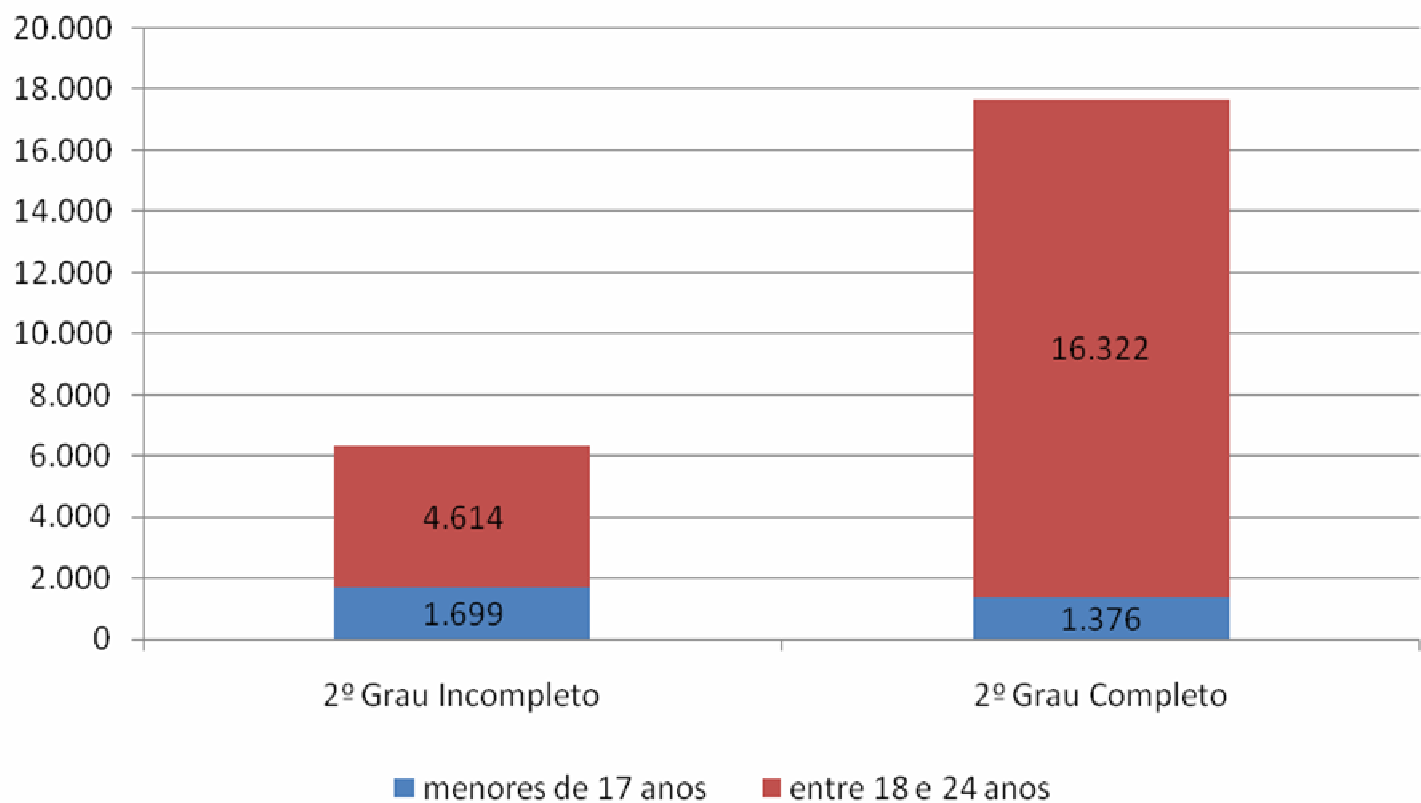

Admitidos em Primeiro Emprego com Ensino Médio Incompleto e Completo para jovens menores de 17 anos e de 18 a 24 anos, cidade de Rio de Janeiro, 1º semestre de 2010

Fonte: RAIS/Caged/MTE